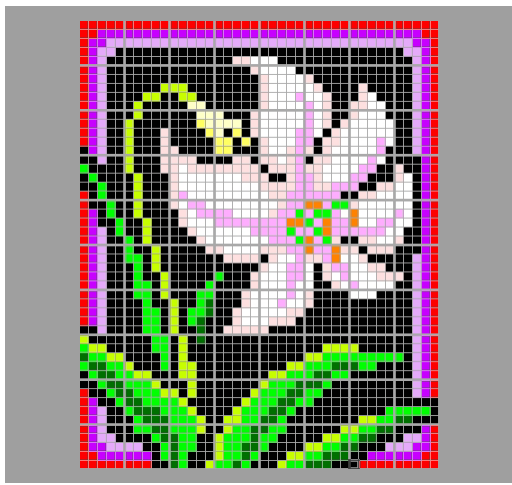

作品名 1711-8014

ユリ (笹百合)

日本特産で日本を代表するユリ (ユリ科ユリ属) 名は葉の形が笹に似るため

【ベースサイズ】

- 総数 : 80 個
- 横 : 8 ベース
- 縦 : 10 ベース

| | | | |
|-----|-----|-----|-----|
| 1-1 | 2-1 | 3-1 | 4-1 |
| 1-2 | 2-2 | 3-2 | 4-2 |
| 1-3 | 2-3 | 3-3 | 4-3 |
| 1-4 | 2-4 | 3-4 | 4-4 |
| 1-5 | 2-5 | 3-5 | 4-5 |

このガイドシートに掲載されるエリア(灰色)

切り取って展示物に添付できます

1-1

| | | | | | | | | | |
|----|----|----|----|----|----|----|----|----|----|
| 赤3 | 赤3 | 赤3 | 赤3 | 赤3 | 赤3 | 赤3 | 赤3 | 赤3 | 赤3 |
| 赤3 | 赤3 | 紫2 | 紫2 | 紫2 | 紫2 | 紫2 | 紫2 | 紫2 | 紫2 |
| 赤3 | 紫2 | 紫2 | 紫1 | 紫1 | 紫1 | 紫1 | 紫1 | 紫1 | 紫1 |
| 赤3 | 紫2 | 紫1 | 紫1 | 黒 | 黒 | 黒 | 黒 | 黒 | 黒 |
| 赤3 | 紫2 | 紫1 | 黒 | 黒 | 黒 | 黒 | 黒 | 黒 | 黒 |
| 赤3 | 紫2 | 紫1 | 黒 | 黒 | 黒 | 黒 | 黒 | 黒 | 黒 |
| 赤3 | 紫2 | 紫1 | 黒 | 黒 | 黒 | 黒 | 黒 | 黒 | 黒 |
| 赤3 | 紫2 | 紫1 | 黒 | 黒 | 黒 | 黒 | 黒 | 黒 | 緑1 |
| 赤3 | 紫2 | 紫1 | 黒 | 黒 | 黒 | 黒 | 緑1 | 緑1 | 黒 |
| 赤3 | 紫2 | 紫1 | 黒 | 黒 | 黒 | 緑1 | 黒 | 黒 | 黒 |

2-1

| | | | | | | | | | |
|----|----|----|----|----|----|----|----|----|----|
| 赤3 | 赤3 | 赤3 | 赤3 | 赤3 | 赤3 | 赤3 | 赤3 | 赤3 | 赤3 |
| 紫2 | 紫2 | 紫2 | 紫2 | 紫2 | 紫2 | 紫2 | 紫2 | 紫2 | 紫2 |
| 紫1 | 紫1 | 紫1 | 紫1 | 紫1 | 紫1 | 紫1 | 紫1 | 紫1 | 紫1 |
| 黒 | 黒 | 黒 | 黒 | 黒 | 黒 | 黒 | 黒 | 黒 | 黒 |
| 黒 | 黒 | 黒 | 黒 | 黒 | 黒 | 黒 | 赤1 | 赤1 | 白 |
| 黒 | 黒 | 黒 | 黒 | 黒 | 黒 | 黒 | 黒 | 黒 | 赤1 |
| 黒 | 黒 | 黒 | 黒 | 黒 | 黒 | 黒 | 黒 | 黒 | 黒 |
| 黒 | 黒 | 黒 | 黒 | 黒 | 黒 | 黒 | 黒 | 黒 | 黒 |
| 緑1 | 緑1 | 黒 | 黒 | 黒 | 黒 | 黒 | 黒 | 黒 | 黒 |
| 黒 | 緑1 | 緑1 | 黒 | 黒 | 黒 | 黒 | 黒 | 黒 | 黒 |
| 黒 | 黒 | 黄1 | 黄1 | 黒 | 黒 | 黒 | 黒 | 黒 | 黒 |