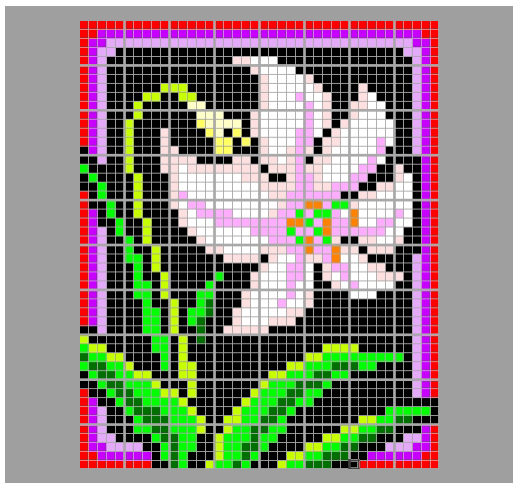

1-4

| | | | | | | | | | |
|----|----|----|----|----|----|----|----|----|----|
| 赤3 | 紫2 | 紫1 | 黒 | 黒 | 黒 | 緑2 | 緑2 | 黒 | 緑1 |
| 赤3 | 紫2 | 紫1 | 黒 | 黒 | 黒 | 黒 | 緑2 | 黒 | 黒 |
| 赤3 | 紫2 | 紫1 | 黒 | 黒 | 黒 | 黒 | 緑2 | 緑2 | 黒 |
| 赤3 | 紫2 | 紫1 | 黒 | 黒 | 黒 | 黒 | 緑2 | 緑2 | 黒 |
| 黒 | 黒 | 紫1 | 黒 | 黒 | 黒 | 黒 | 緑2 | 緑2 | 黒 |
| 緑1 | 黒 | 黒 | 黒 | 黒 | 黒 | 黒 | 黒 | 緑2 | 緑2 |
| 緑2 | 緑1 | 緑1 | 黒 | 黒 | 黒 | 黒 | 黒 | 緑2 | 緑2 |
| 緑3 | 緑2 | 緑2 | 緑1 | 緑1 | 黒 | 黒 | 黒 | 黒 | 緑2 |
| 緑2 | 緑3 | 緑3 | 緑2 | 緑2 | 緑1 | 黒 | 黒 | 黒 | 緑2 |
| 黒 | 緑2 | 緑3 | 緑3 | 緑2 | 緑2 | 緑1 | 緑1 | 黒 | 黒 |

2-4

| | | | | | | | | | |
|----|----|----|----|----|---|----|----|----|----|
| 黒 | 黒 | 黒 | 緑2 | 緑2 | 黒 | 黒 | 黒 | 赤1 | 白 |
| 緑1 | 黒 | 黒 | 緑2 | 緑3 | 黒 | 黒 | 黒 | 赤1 | 白 |
| 緑1 | 黒 | 緑2 | 緑2 | 緑3 | 黒 | 黒 | 赤1 | 白 | 白 |
| 緑1 | 黒 | 緑2 | 緑3 | 黒 | 黒 | 黒 | 赤1 | 白 | 白 |
| 緑1 | 黒 | 黒 | 緑3 | 黒 | 黒 | 赤1 | 赤1 | 赤1 | 赤1 |
| 黒 | 緑1 | 黒 | 緑3 | 黒 | 黒 | 黒 | 黒 | 黒 | 黒 |
| 黒 | 緑1 | 黒 | 黒 | 黒 | 黒 | 黒 | 黒 | 黒 | 黒 |
| 黒 | 緑1 | 黒 | 黒 | 黒 | 黒 | 黒 | 黒 | 黒 | 黒 |
| 黒 | 緑1 | 黒 | 黒 | 黒 | 黒 | 黒 | 黒 | 黒 | 黒 |
| 黒 | 緑1 | 緑1 | 黒 | 黒 | 黒 | 黒 | 黒 | 黒 | 黒 |
| 黒 | 緑1 | 緑1 | 黒 | 黒 | 黒 | 黒 | 黒 | 黒 | 黒 |

作品名 1711-8014

ユリ (笹百合)

日本特産で日本を代表するユリ (ユリ科ユリ属) 名は葉の形が笹に似るため

【ベースサイズ】

- 総数 : 80 個
- 横 : 8 ベース
- 縦 : 10 ベース

| | | | |
|-----|-----|-----|-----|
| 1-1 | 2-1 | 3-1 | 4-1 |
| 1-2 | 2-2 | 3-2 | 4-2 |
| 1-3 | 2-3 | 3-3 | 4-3 |
| 1-4 | 2-4 | 3-4 | 4-4 |
| 1-5 | 2-5 | 3-5 | 4-5 |